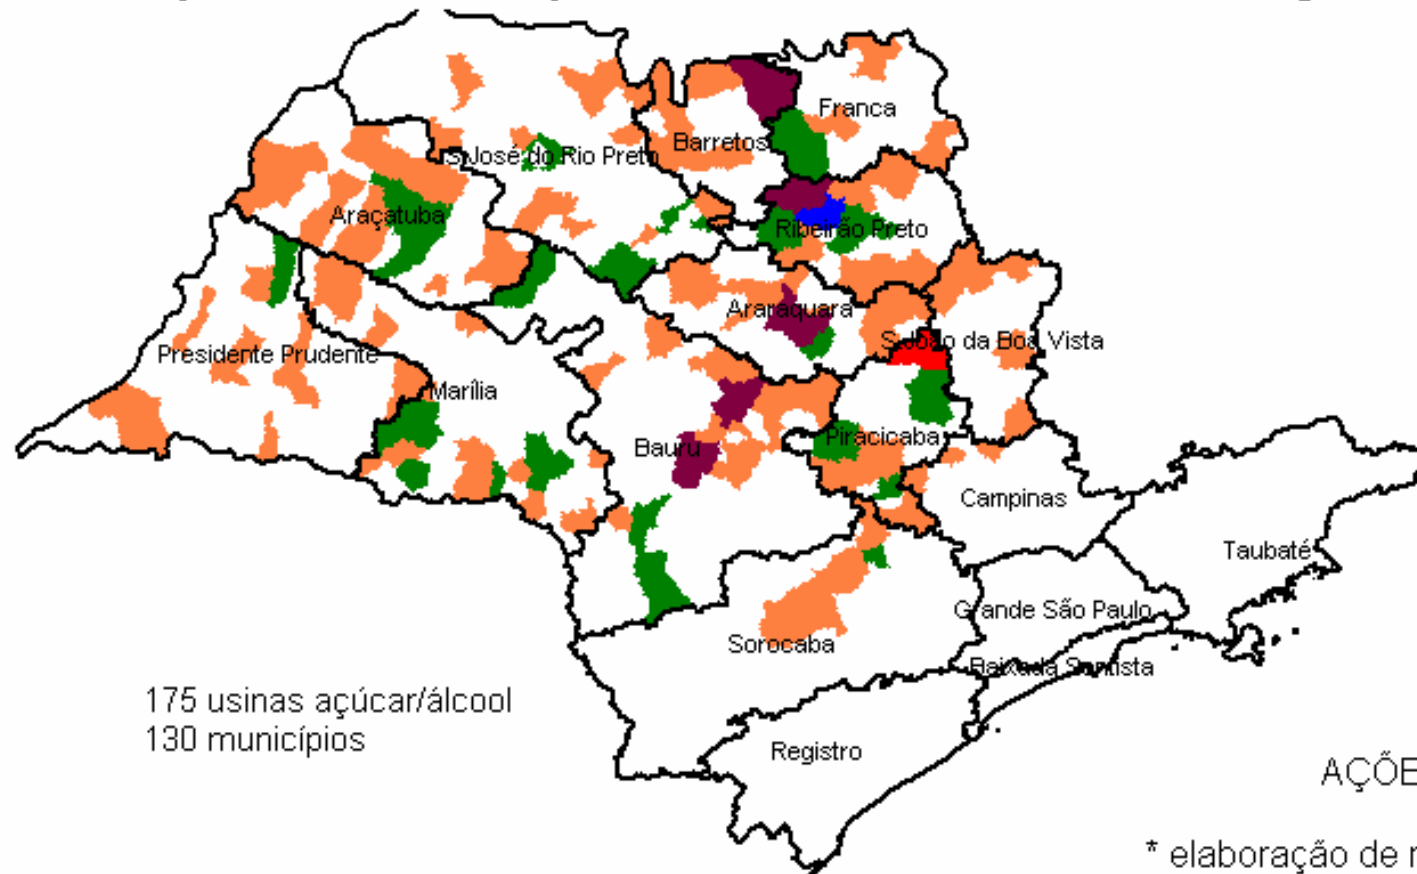

DIVISÃO DE VIGILÂNCIA SANITÁRIA DO TRABALHO - DVST / CVS
Programa Paulista de VISAT-Vigilância em Saúde do Trabalhador do Setor Canavieiro

DISTRIBUIÇÃO DAS USINAS DE AÇÚCAR/ALCOOL POR MUNICÍPIOS E DRSs - ago07

fonte: www.agricultura.gov.br (posição em 1 ago07)